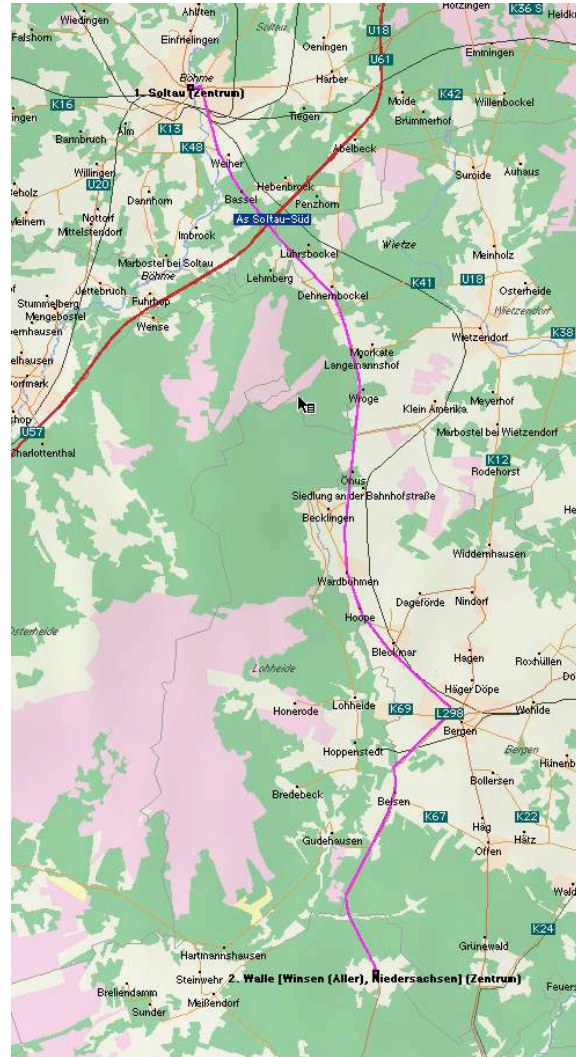

ROUTENPLAN

16. Celler Heidetreffen

supported by:

Wir wünschen Euch
eine gute Anreise

ANFAHRTSKIZZE NORDEN

Ihr fahrt die A7 bis zur
Abfahrt Soltau Süd.
Von der Abfahrt Soltau-Süd geht's nach Bergen
über Wardböhlen und Hoop.
In Bergen rechts abbiegen Richtung Belsen.
Von Belsen gehts direkt nach Walle.
Der Platz ist das Sportheim in Walle und liegt
direkt an der Straße nach Winsen.

ANFAHRTSKIZZE SÜDEN

Ihr fahrt die A7 bis zur
Abfahrt Mellendorf.
Von der Abfahrt gehts nach Fuhrberg.
In Fuhrberg gehts Richtung Winsen über
Allerhoop, Oldau und Südwinen.
In Winsen gehts direkt nach Walle.
Der Platz ist das Sportheim in Walle und liegt
direkt an der Straße nach Bergen.