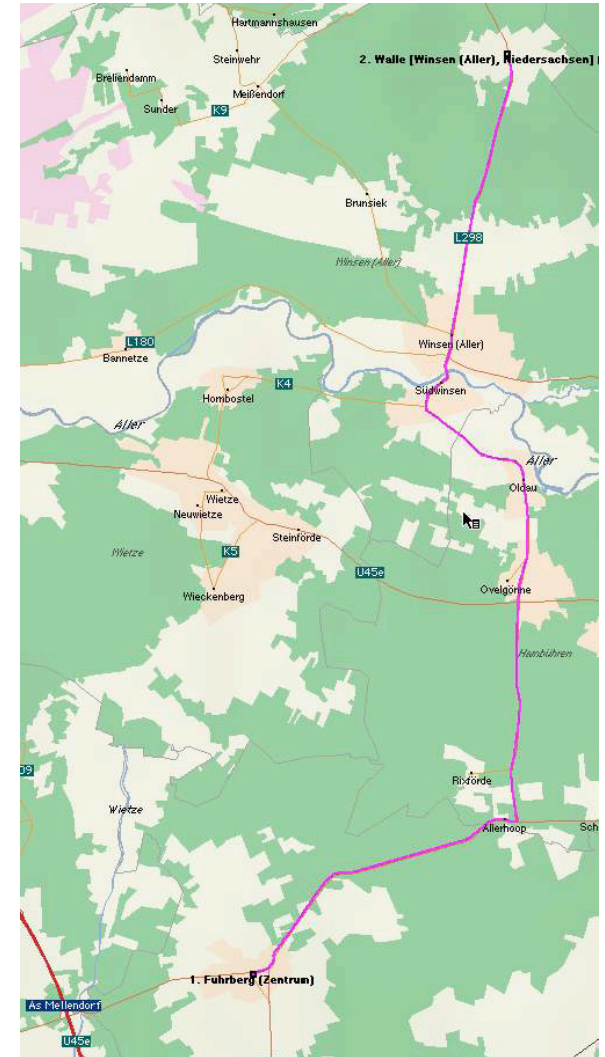

ROUTENPLAN

16. Celler Heidetreffen

supported by:

Wir wünschen Euch
eine gute Anreise

ANFAHRTSKIZZE NORDEN

Ihr fahrt die A7 bis zur
Abfahrt Soltau Süd.
Von der Abfahrt Soltau-Süd geht's nach Bergen
über Wardböhlen und Hoop.
In Bergen rechts abbiegen Richtung Belsen.
Von Belsen gehts direkt nach Walle.
Der Platz ist das Sportheim in Walle und liegt
direkt an der Straße nach Winsen.

ANFAHRTSKIZZE SÜDEN

Ihr fahrt die A7 bis zur
Abfahrt Mellendorf.
Von der Abfahrt gehts nach Fuhrberg.
In Fuhrberg gehts Richtung Winsen über
Allerhoop, Oldau und Südwinen.
In Winsen gehts direkt nach Walle.
Der Platz ist das Sportheim in Walle und liegt
direkt an der Straße nach Bergen.