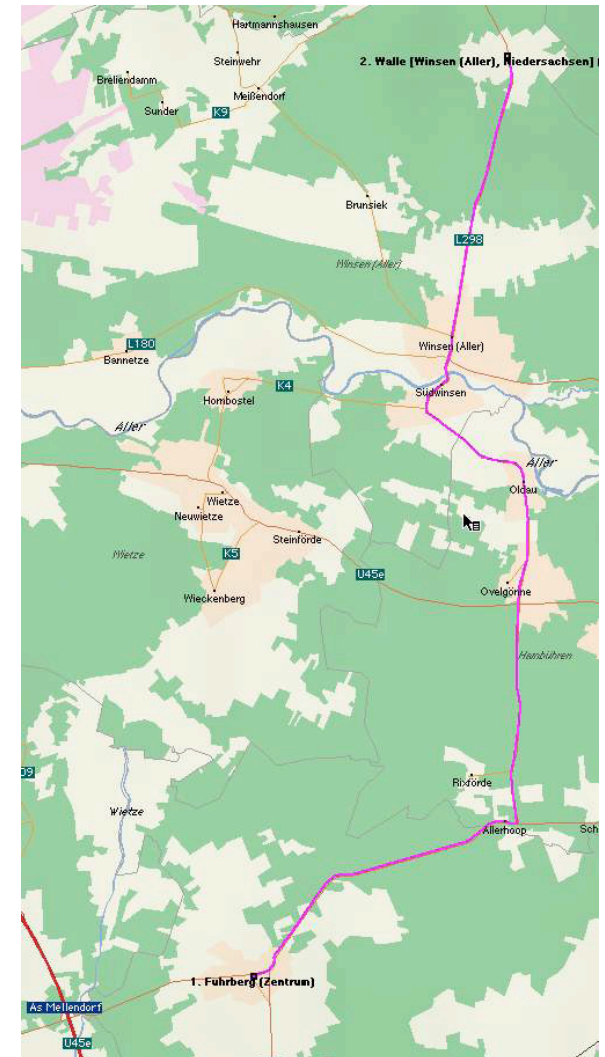

# ROUTENPLAN

## ANFAHRTSKIZZE NORDEN

Ihr fahrt die A7 bis zur  
Abfahrt Soltau Süd.  
Von der Abfahrt Soltau-Süd geht's nach Bergen  
über Wardböhlen und Hoop.  
In Bergen rechts abbiegen Richtung Belsen.  
Von Belsen gehts direkt nach Walle.  
Der Platz ist das Sportheim in Walle und liegt  
direkt an der Straße nach Winsen.

## ANFAHRTSKIZZE SÜDEN

Ihr fahrt die A7 bis zur  
Abfahrt Mellendorf.  
Von der Abfahrt gehts nach Fuhrberg.  
In Fuhrberg gehts Richtung Winsen über  
Allerhoop, Oldau und Südwinzen.  
In Winsen gehts direkt nach Walle.  
Der Platz ist das Sportheim in Walle und liegt  
direkt an der Straße nach Bergen.