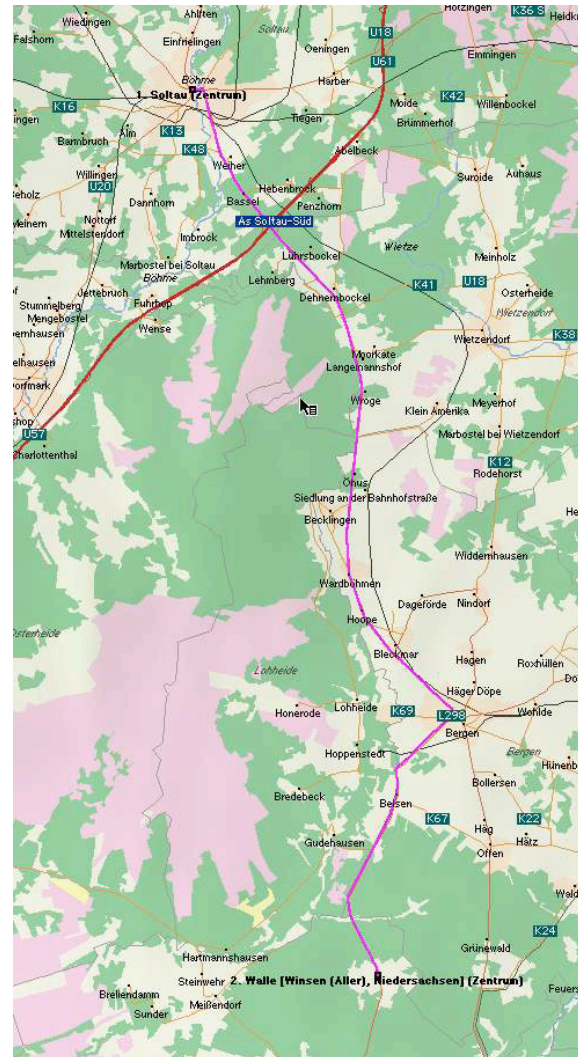

# ROUTENPLAN

## ANFAHRTSKIZZE NORDEN

Ihr fahrt die A7 bis zur  
Abfahrt Soltau Süd.  
Von der Abfahrt Soltau-Süd geht's nach Bergen  
über Wardböhlen und Hoop.  
In Bergen rechts abbiegen Richtung Belsen.  
Von Belsen gehts direkt nach Walle.  
Der Platz ist das Sportheim in Walle und liegt  
direkt an der Straße nach Winsen.

## ANFAHRTSKIZZE SÜDEN

Ihr fahrt die A7 bis zur  
Abfahrt Mellendorf.  
Von der Abfahrt gehts nach Fuhrberg.  
In Fuhrberg gehts Richtung Winsen über  
Allerhoop, Oldau und Südwinzen.  
In Winsen gehts direkt nach Walle.  
Der Platz ist das Sportheim in Walle und liegt  
direkt an der Straße nach Bergen.