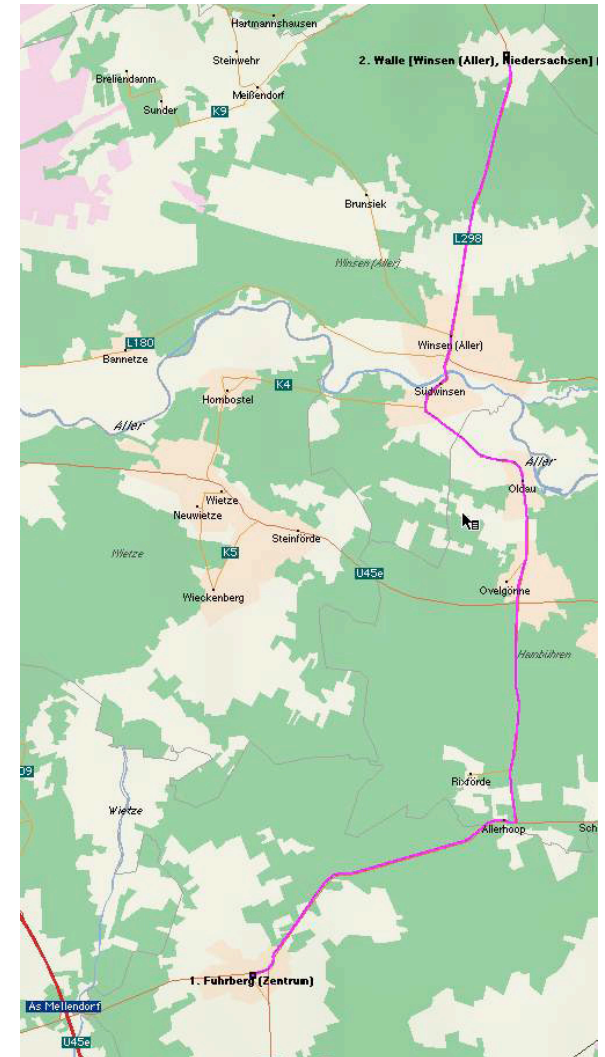

ROUTENPLAN

20. Celler Heidetreffen

supported by:

Wir wünschen Euch
eine gute Anreise

SEE YOU
IN CELLE

ANFAHRTSKIZZE NORDEN

Ihr fahrt die A7 bis zur
Abfahrt Soltau Süd.

Von der Abfahrt Soltau-Süd geht's nach Bergen
über Wardböhlen und Hoop.

In Bergen rechts abbiegen Richtung Belsen.

Von Belsen gehts direkt nach Walle.

Der Platz ist das Sportheim in Walle und liegt
direkt an der Straße nach Winsen.

ANFAHRTSKIZZE SÜDEN

Ihr fahrt die A7 bis zur
Abfahrt Mellendorf.

Von der Abfahrt gehts nach Fuhrberg.
In Fuhrberg gehts Richtung Winsen über
Allerhoop, Oldau und Südwinen.

In Winsen gehts direkt nach Walle.

Der Platz ist das Sportheim in Walle und liegt
direkt an der Straße nach Bergen.