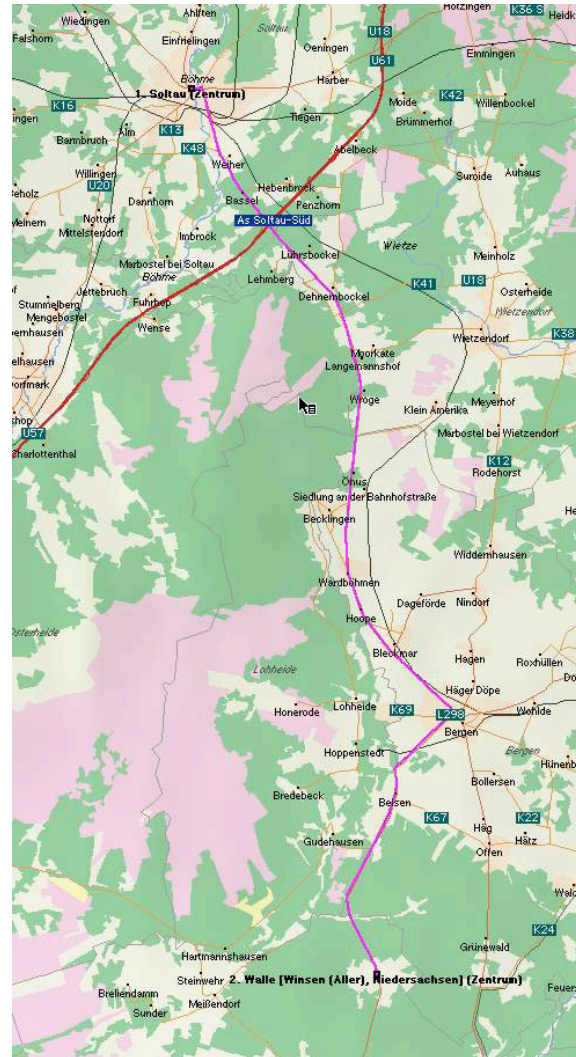

ROUTENPLAN

20. Celler Heidetreffen

supported by:

Wir wünschen Euch
eine gute Anreise

SEE YOU
IN CELLE

ANFAHRTSKIZZE NORDEN

Ihr fahrt die A7 bis zur
Abfahrt Soltau Süd.

Von der Abfahrt Soltau-Süd geht's nach Bergen
über Wardböhlen und Hoop.

In Bergen rechts abbiegen Richtung Belsen.

Von Belsen gehts direkt nach Walle.

Der Platz ist das Sportheim in Walle und liegt
direkt an der Straße nach Winsen.

ANFAHRTSKIZZE SÜDEN

Ihr fahrt die A7 bis zur
Abfahrt Mellendorf.

Von der Abfahrt gehts nach Fuhrberg.
In Fuhrberg gehts Richtung Winsen über
Allerhoop, Oldau und Südwinen.

In Winsen gehts direkt nach Walle.

Der Platz ist das Sportheim in Walle und liegt
direkt an der Straße nach Bergen.