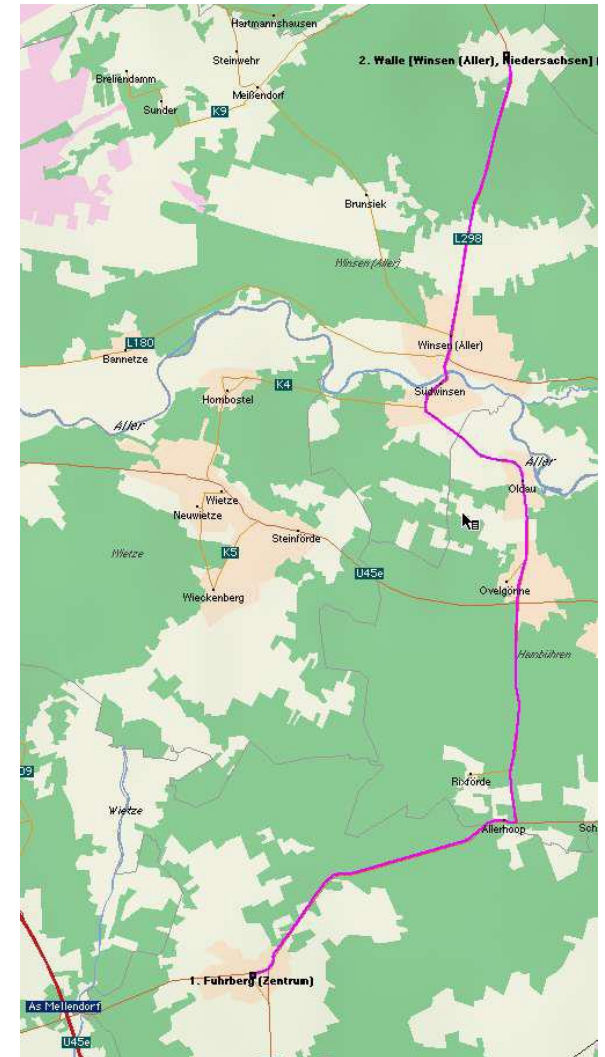

ROUTENPLAN

22. Celler Heidetreffen

supported by:

Wir wünschen Euch
eine gute Anreise

ANFAHRTSKIZZE NORDEN

Ihr fahrt die A7 bis zur
Abfahrt Soltau Süd.
Von der Abfahrt Soltau-Süd geht's nach Bergen
über Wardböhlen und Hoop.
In Bergen rechts abbiegen Richtung Belsen.
Von Belsen gehts direkt nach Walle.
Der Platz ist das Sportheim in Walle und liegt
direkt an der Straße nach Winsen.

ANFAHRTSKIZZE SÜDEN

Ihr fahrt die A7 bis zur
Abfahrt Mellendorf.
Von der Abfahrt gehts nach Fuhrberg.
In Fuhrberg gehts Richtung Winsen über
Allerhoop, Oldau und Südwinzen.
In Winsen gehts direkt nach Walle.
Der Platz ist das Sportheim in Walle und liegt
direkt an der Straße nach Bergen.