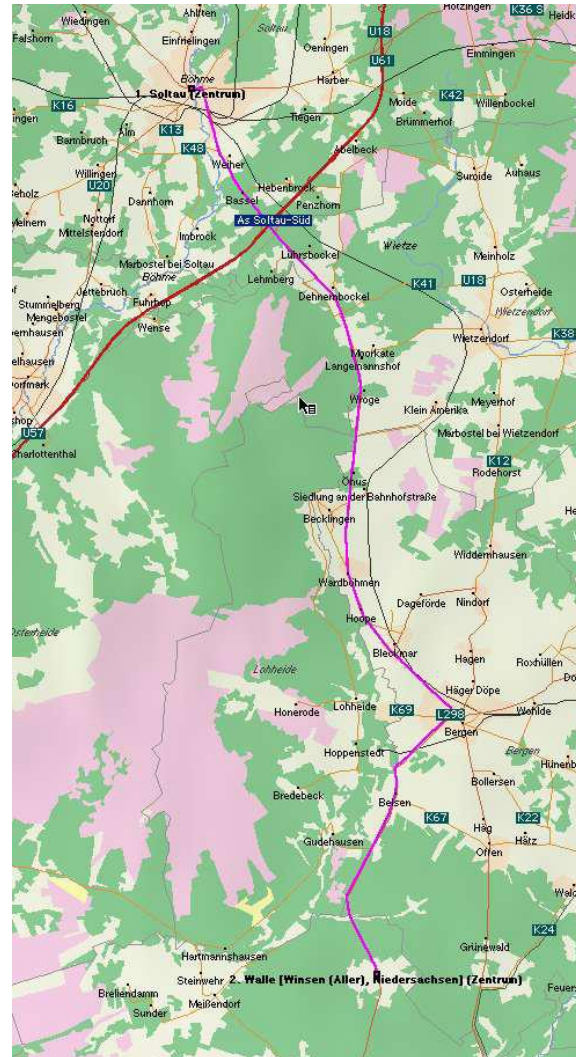

ROUTENPLAN

22. Celler Heidetreffen

supported by:

Wir wünschen Euch
eine gute Anreise

ANFAHRTSKIZZE NORDEN

Ihr fahrt die A7 bis zur
Abfahrt Soltau Süd.
Von der Abfahrt Soltau-Süd geht's nach Bergen
über Wardböhlen und Hoop.
In Bergen rechts abbiegen Richtung Belsen.
Von Belsen gehts direkt nach Walle.
Der Platz ist das Sportheim in Walle und liegt
direkt an der Straße nach Winsen.

ANFAHRTSKIZZE SÜDEN

Ihr fahrt die A7 bis zur
Abfahrt Mellendorf.
Von der Abfahrt gehts nach Fuhrberg.
In Fuhrberg gehts Richtung Winsen über
Allerhoop, Oldau und Südwinzen.
In Winsen gehts direkt nach Walle.
Der Platz ist das Sportheim in Walle und liegt
direkt an der Straße nach Bergen.